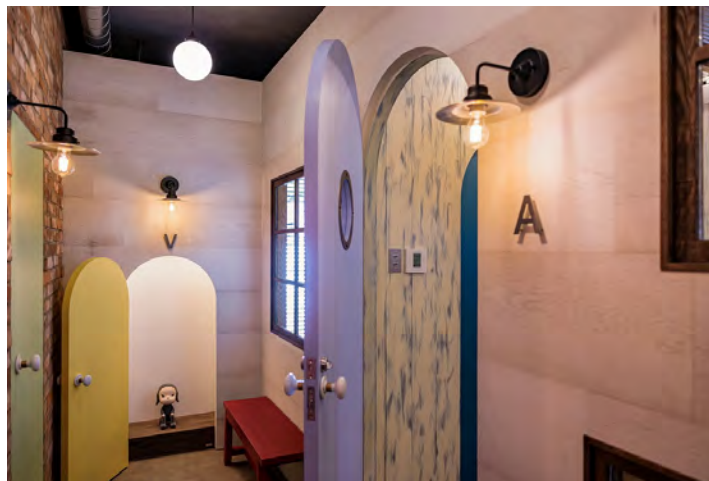

古材風の素材を多用し、オーナーが大好きなアーティストの作品をイメージした、物語の中に居るような世界観のオフィスとなっております。

物件名	株式会社スタオベ
施工年月	2022年5月
エリア	東京都港区
業種・業態	オフィス
担当業務	施工