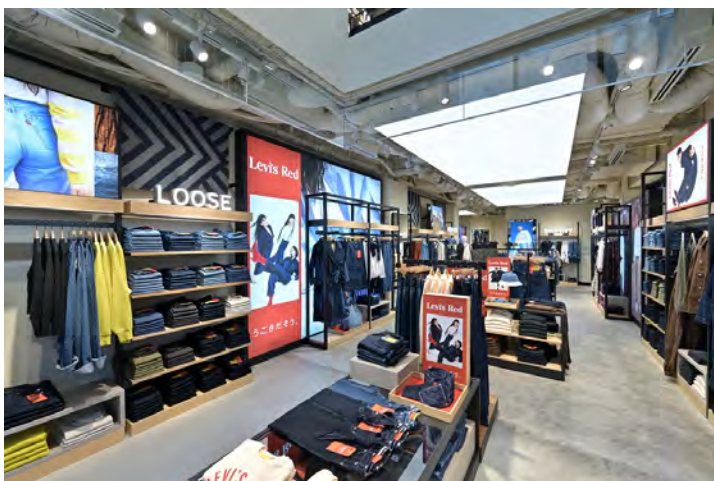

移転・新装オープンとなる、Levi's Store 神戸店の施工を担当いたしました。NextGen Storeと銘打たれたニューコンセプトショップです。

物件名	Levi's Store 神戸店
施工年月	2021年9月
エリア	兵庫県神戸市中央区三宮町
業種・業態	物販店
担当業務	施工