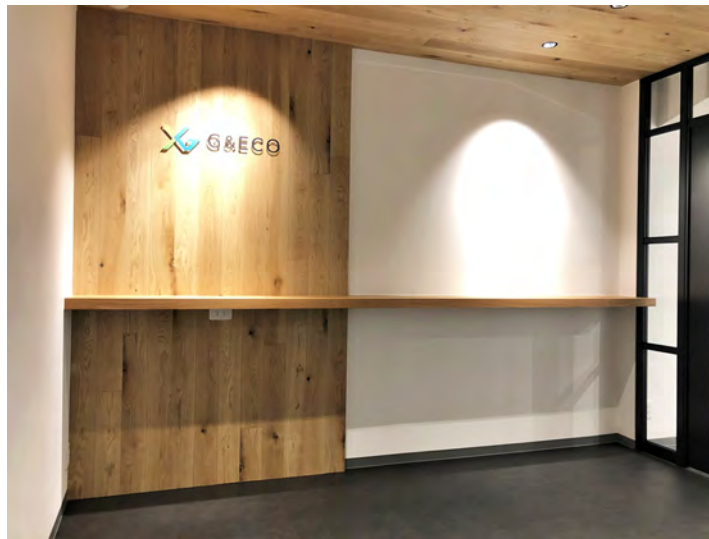

ミーティングスペース間を両面使いできるグリッド家具にて仕切ることにより収納スペースを確保。一部の背板をスリガラスにすることで、開放感のある明るいオフィスとなっております。

物件名	株式会社G&ECO
施工年月	2020年4月
エリア	大阪府大阪市西区
業種・業態	オフィス
担当業務	施工