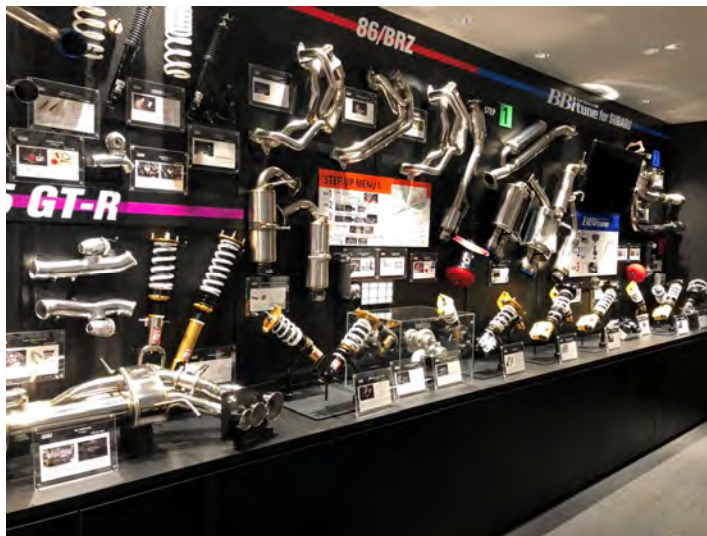

さまざまなパーツを、実際に見て・触って・相談できることがコンセプトのアンテナショップです。話題の商品や最新の情報を発信。HKS GATE TOKYO BAY様は、その第1号店となります。記念すべき1号店のオープンに関わらせていただきました。

物件名	HKS GATE TOKYO BAY
施工年月	2020年3月
エリア	東京都江東区
業種・業態	チューニングパーツ
担当業務	実施設計・施工