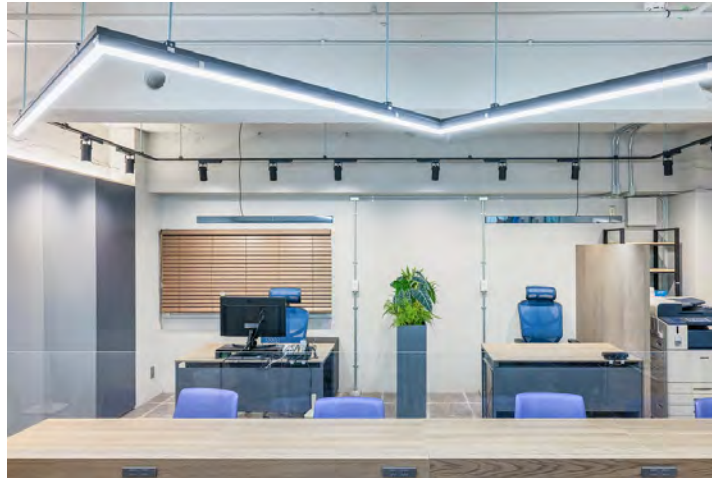

S-SIZE様本社オフィスの全面改装です。
中目黒オフィスのデザインも踏襲された空間となっております。

物件名	S-SIZE 2階
施工年月	2021年12月
エリア	東京都目黒区
業種・業態	オフィス
担当業務	施工