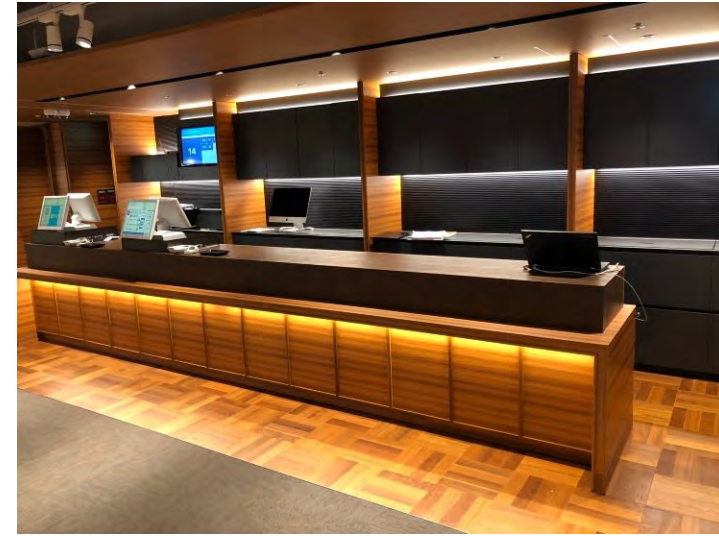

1984年の開店以来初となる全面改装工事。
新しいコンセプトで以前とは全く違った雰囲気のお店になりました。
工事期間も4か月という長丁場でしたが、関係者各位のご尽力の
もと無事オープンに至りました。

物件名	カメラのキタムラ なんばCITY店
施工年月	2020年1月
エリア	大阪市中央区
業種・業態	カメラ・中古買取・DPEサービス
担当業務	実施設計・施工