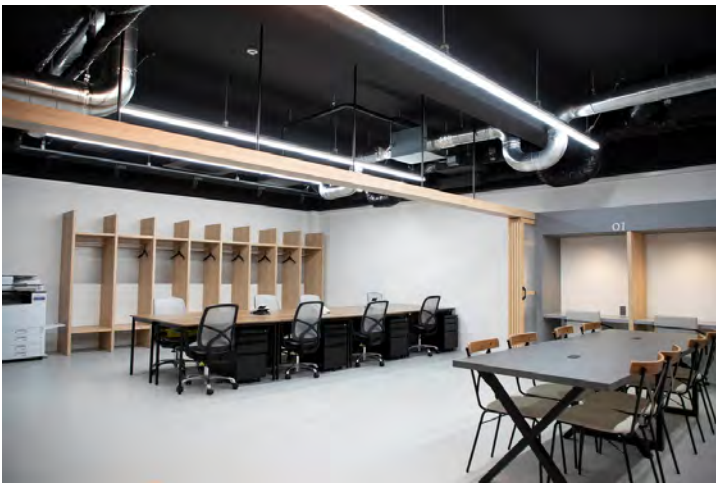

当社の大阪営業所の新オフィスです。自社にて設計・施工を行いました。

物件名	BSS大阪オフィス
施工年月	2021年11月
エリア	大阪府大阪市西区南堀江
業種・業態	オフィス
担当業務	設計・施工