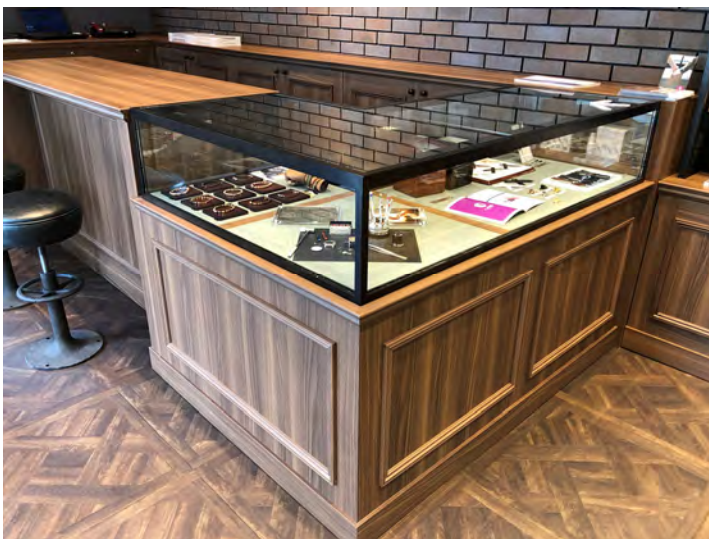

九州地区の旗艦店となるLEVI'S STORE福岡天神の全面リ
 ニューアル。光天井設置により、空間が、明るく広がりを感じられる
 店舗となりました。

物件名	LEVI'S STORE 福岡天神
施工年月	2019年12月
エリア	福岡県福岡市中央区天神
業種・業態	アパレル
担当業務	設計・施工

ベーカリーカフェRød（ロッド）梅田エスト店様は、石窯で焼いた本格的なパンを提供されています。

関西初出店の工事に関われましたこと大変喜ばしく思います。

物件名	Rød（ロッド）梅田エスト店
施工年月	2020年2月
エリア	大阪市北区
業種・業態	ベーカリーカフェ
担当業務	施工

写真・カメラ専門店「カメラのキタムラ」が新たに開始する時計修理サービス店の1号店です。
作業スペースを窓側に設置することで外側から店内工房が見えるため、アイキャッチとして活用する事で時計修理店と認識できるような作りとなっています。

物件名	Re8 (リイト) 日本橋店
施工年月	2019年10月
エリア	東京都中央区
業種・業態	時計修理店
担当業務	施工