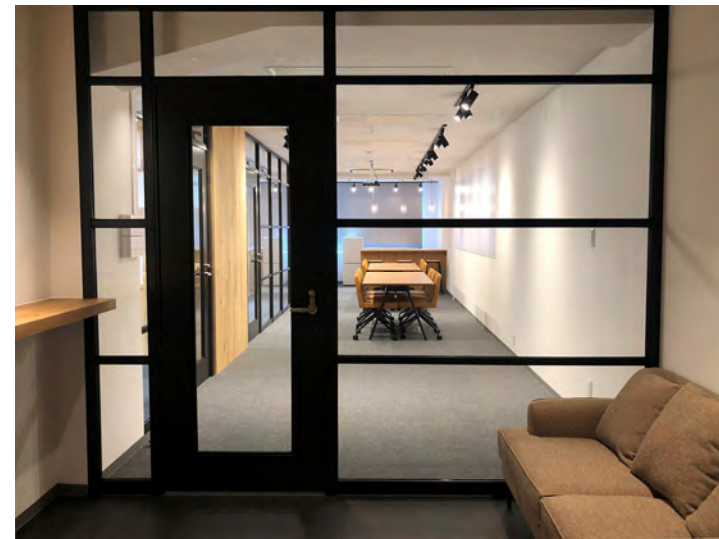

ミーティングスペース間を両面使いできるグリッド家具にて仕切ることにより収納スペースを確保。一部の背板をスリガラスにすることで、開放感のある明るいオフィスとなっております。

物件名	株式会社G&ECO
施工年月	2020年4月
エリア	大阪府大阪市西区
業種・業態	オフィス
担当業務	施工